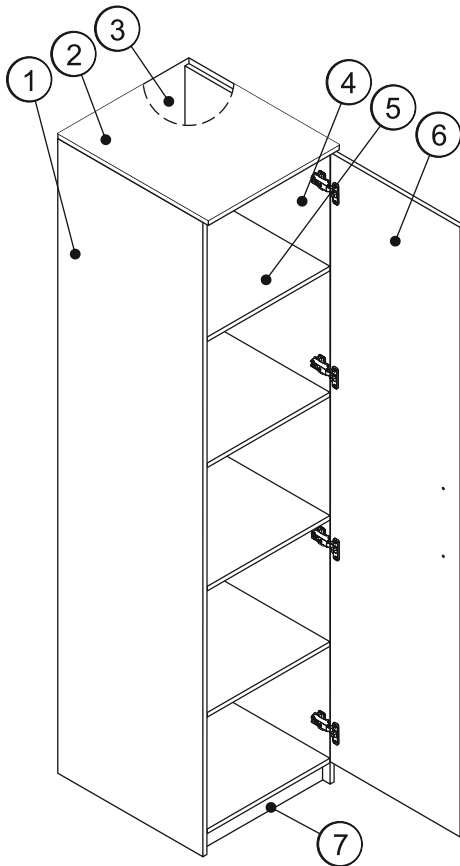

## Спальня «АВРОРА» Шкаф 1 дверный

↑ 2118 ← 504 ↘ 574

Ø 8 MM.

#	Quantity	↔	↗
1	1	2092	554
2	1	504	574
3	1	2040	498
4	1	2092	554
5	5	468	554
6	1	2016	496
7	2	70	468

1

4

1

2