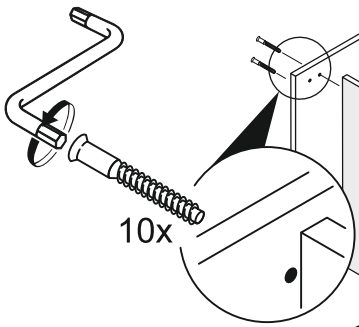

## Спальня «АВРОРА» Шкаф 1 дверный

↑ 2118 ← 504 ↘ 574

Ø 8 MM.

#	Quantity	↔	↗
1	1	2092	554
2	1	504	574
3	1	2040	498
4	1	2092	554
5	5	468	554
6	1	2016	496
7	2	70	468

1

4

1

2