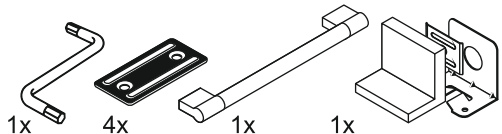

## Спальня «АВРОРА» Шкаф 1 дверный

↑ 2118 ← 504 ↘ 574

Ø 8 MM.

#	Quantity	↔	↗
1	1	2092	554
2	1	504	574
3	1	2040	498
4	1	2092	554
5	5	468	554
6	1	2016	496
7	2	70	468

1

4

1

2