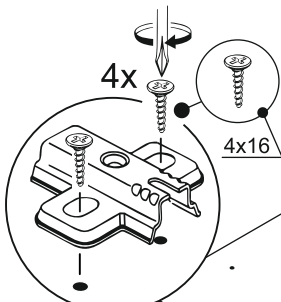

## Спальня «АВРОРА» Шкаф 1 дверный

↑ 2118 ← 504 ↘ 574

Ø 8 MM.

#	Quantity	↔	↗
1	1	2092	554
2	1	504	574
3	1	2040	498
4	1	2092	554
5	5	468	554
6	1	2016	496
7	2	70	468

1

4

1

2