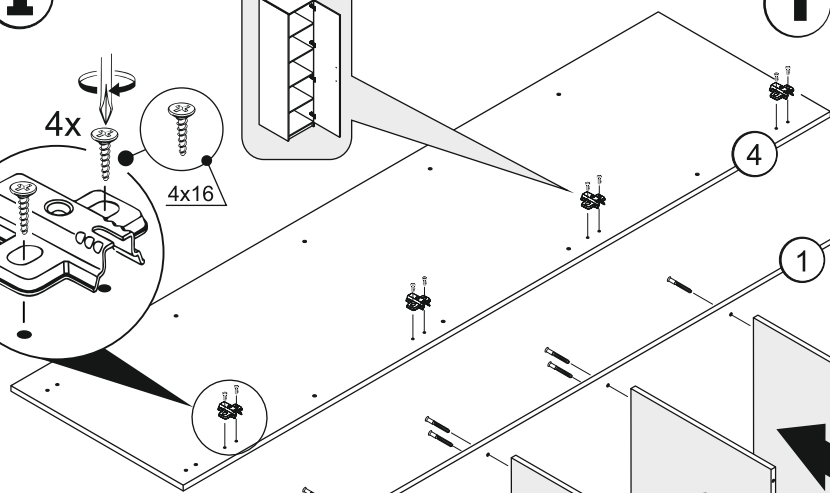

## Спальня «АВРОРА» Шкаф 1 дверный

↑ 2118 ← 504 ↘ 574

Ø 8 MM.

#	Quantity	↔	↗
1	1	2092	554
2	1	504	574
3	1	2040	498
4	1	2092	554
5	5	468	554
6	1	2016	496
7	2	70	468

1

4

1

2