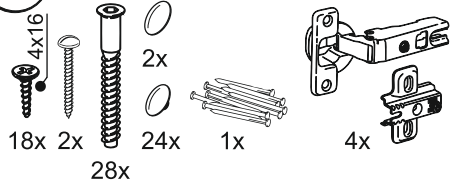

## Спальня «АВРОРА» Шкаф 1 дверный

↑ 2118 ← 504 ↘ 574

Ø 8 MM.

#	Quantity	↔	↗
1	1	2092	554
2	1	504	574
3	1	2040	498
4	1	2092	554
5	5	468	554
6	1	2016	496
7	2	70	468

1

4

1

2